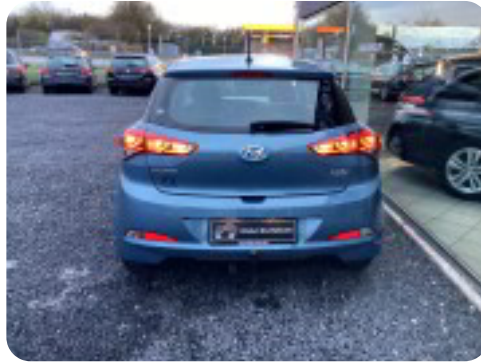

0-100 km/t
16,0 sek

Tophastighed
161 km/t

Drivmiddel
Diesel

Trækjul
Forhjul

Tank
50 l

Grøn ejeravgift
DKK 1.480,- / årligt

Geartype
Manuelt gear

Gear
6 gear

Hyundai i20

CRDi 75 Life

Solgt

Beskrivelse af Hyundai i20

*** KØB DENNE BIL MED 0 KR. I UDBETALING*** fjernb. c.lås, startspærre, udv. temp. måler, kørecomputer, højdejust. førersæde, el-spejle, el-ruder, automatisk start/stop, dæktryksmåler, dab radio, multifunktionsrat, usb tilslutning, aux tilslutning, isofix, bagagerumsdækken, kopholder, stofindtræk, splitbagsæde, 8 airbags, abs, esp, servo, 1 ejer, ikke ryger, nysynet, service ok, træk, tidligere undervognsbehandlet, diesel partikel filter. Meget velholdt,

Billeder (10)

Se flere billeder på: egaabilhus.dk/biler/hyundai-i20-crdi-75-life-2freya519px

Udstyrsliste (19)

A

ABS bremses Anhængertræk Antispin Auto. start/stop AUX tilslutning

D

DAB radio Dæktryksystem

E