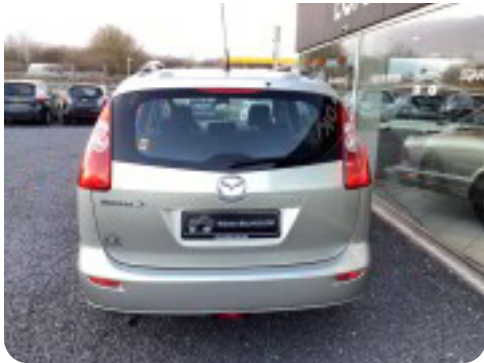

Billeder (15)

Se flere billeder på: egaabilhus.dk/biler/mazda-5-touring-7prs-2sjshcqp90e