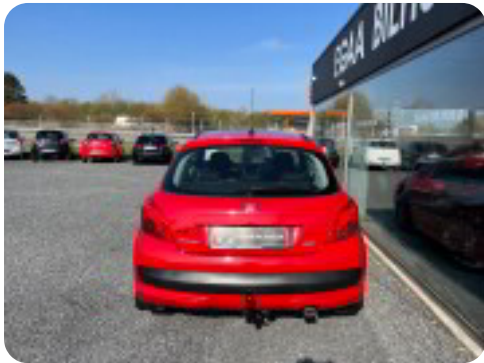

Billeder (13)

Se flere billeder på: egaabilhus.dk/biler/peugeot-207-s16-nnybybpxani