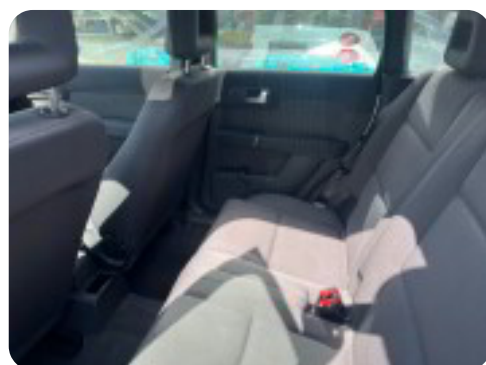

Billeder (22)

Se flere billeder på: egaabilhus.dk/biler/audi-a2-tdi-0f4o4500yyp