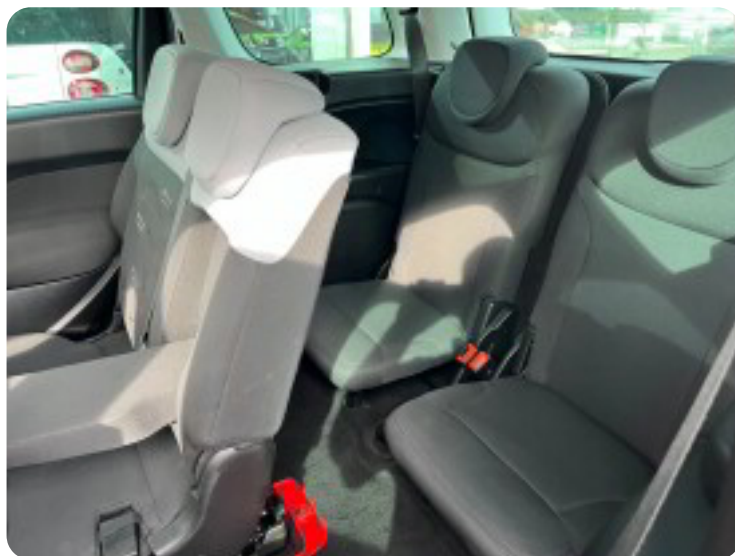

Billeder (18)

Se flere billeder på: egaabilhus.dk/biler/fiat-500l-twinair-105-popstar-eco-ck5ssggiity