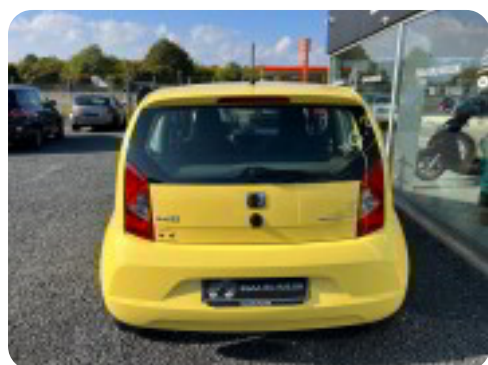

Billeder (11)

Se flere billeder på: egaabilhus.dk/biler/seat-mii-60-reference-eco-ilaszodq1wc