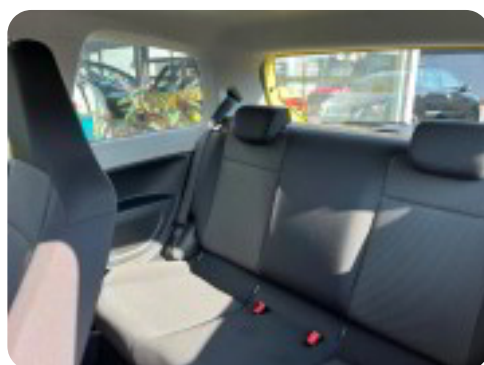

Billeder (11)

Se flere billeder på: egaabilhus.dk/biler/seat-mii-60-reference-eco-ilaszodq1wc